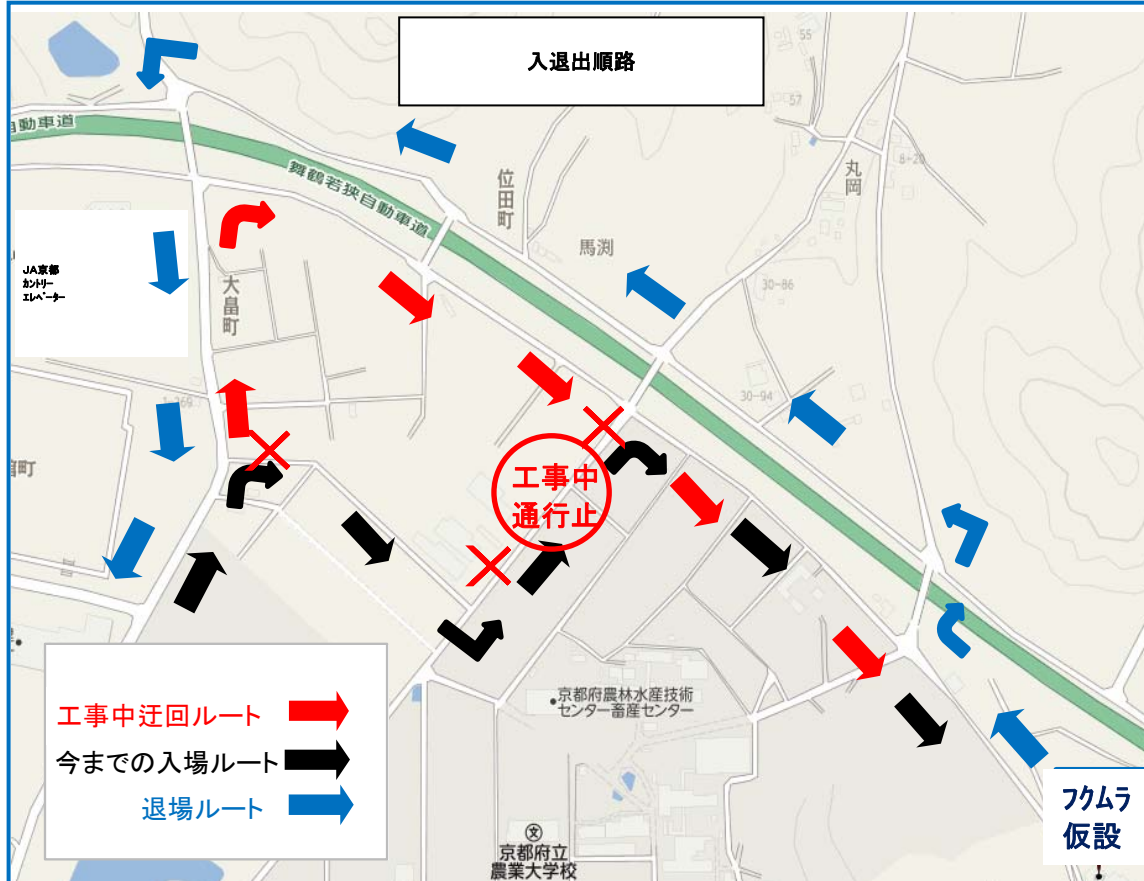

工事のため迂回ルート 案内

フクムラ仮設(株) 北近畿営業所

6/9(火)から水道管工事のため、下記の場所が、通行止めになります。

工事期間中の8:30~17:00 は、下記➡のルートから入場をお願いします。

退場は、そのままです。 工事期間 : 未定

フクムラ仮設(株) 北近畿営業所