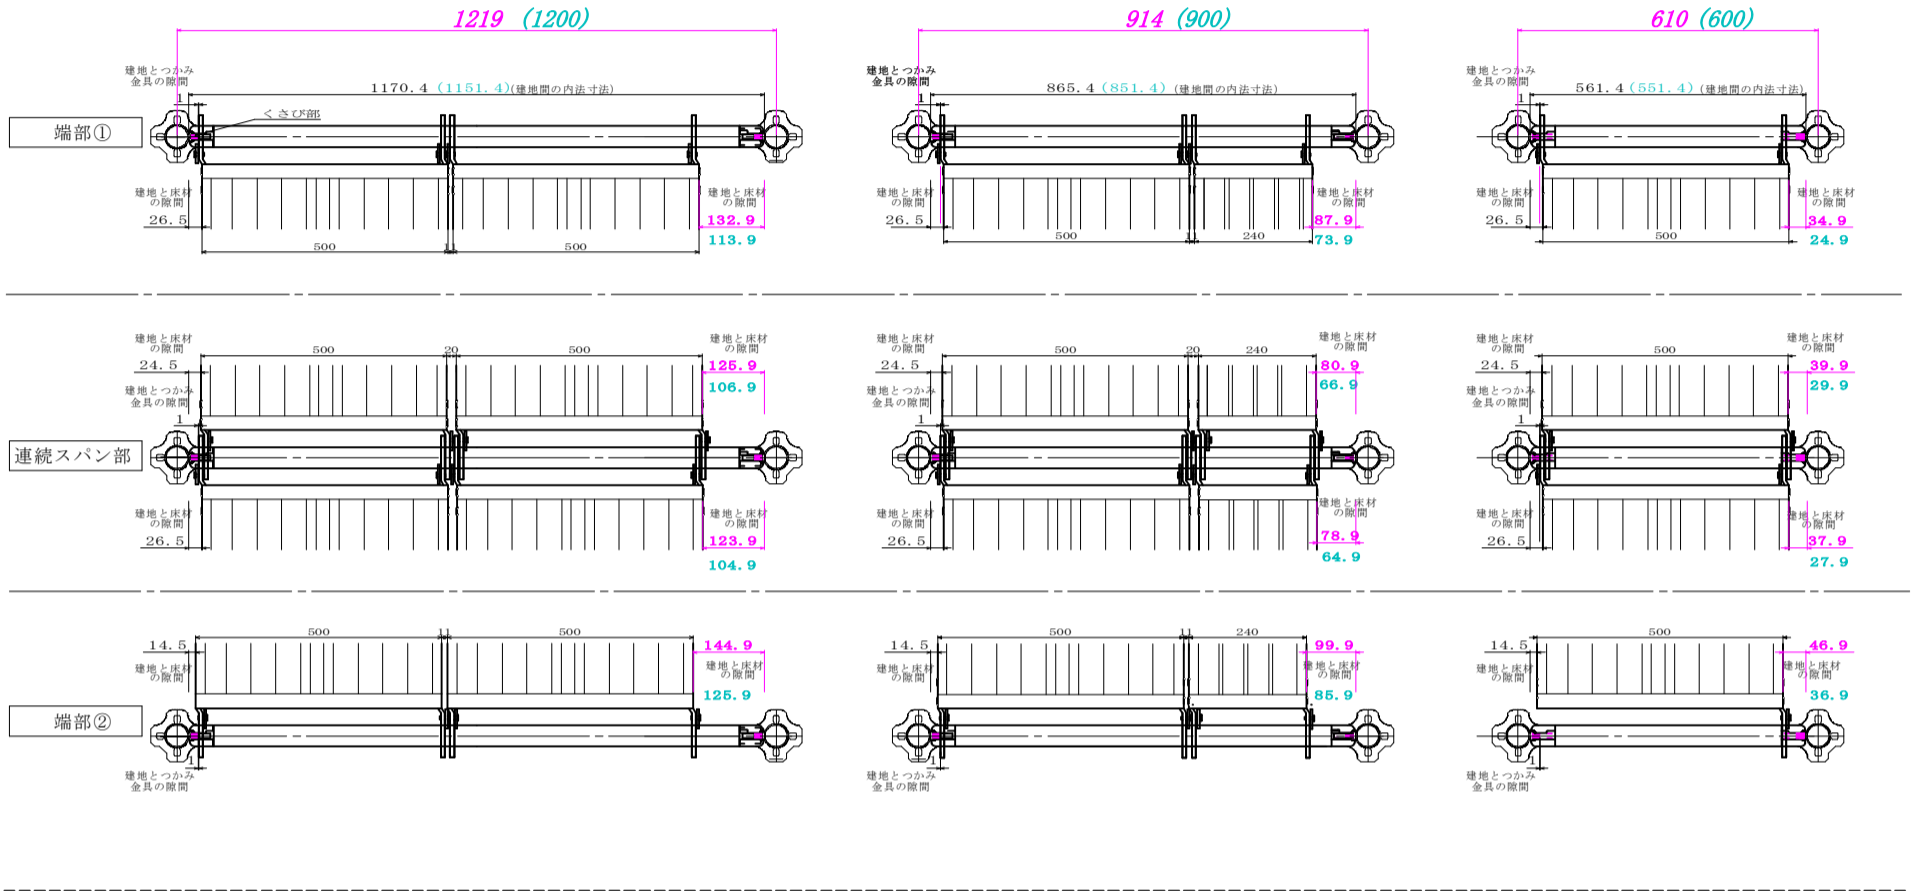

建地と床付き布わくとの側面との隙間について

平成27年9月7日
アサヒ産業株式会社

【床付き布わくを片側に寄せた場合】

※メーカーにより各 부품の寸法設定が違いますので、下記の寸法は多少ずれますことをご了承願います。

※赤色寸法はインチサイズ、青色はメートルサイズです。

※床付き布わくは下図のように外爪タイプです。内爪タイプではありません。

※ミレニュームも枠も建地とつかみ金具のすき間を1mmと設定してます。

ミレニューム

枠組足場