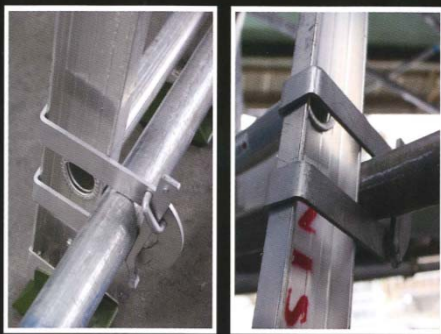

梯子一連

品番	品名	質量(kg)
JX-60S	梯子一連 6m	12.5
JX-50S	梯子一連 5m	9.6
JX-40S	梯子一連 4m	7.9
JX-30S	梯子一連 3m	5.8
JX-24S	梯子一連 2.4m	4.7
JX-18S	梯子一連 1.8m	4.8
JX-15S	梯子一連 1.5m	4.2

梯子二連

品番	品名	質量(kg)
ED-80	梯子二連 4.6~8m	18.9

梯子取り付け金具

品番	品名	質量(kg)
JX-PL	梯子取付用金具 左用	0.5
JX-PR	梯子取付用金具 右用	0.5

■取付例

取付手順 くさびを打ち込むだけ!! ワンタッチで取付完了!!

注意 クサビの逆さ